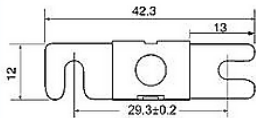

MIDI, MEGA and ANL fuses, and fuse holders

www.victronenergy.com

MIDI fuse

MIDI fuses 32V	Appr. voltage drop	Cold resistance
MIDI fuse 100A/32V	60 mV	0,45 mΩ
MIDI fuse 125A/32V	60 mV	0,30 mΩ
MIDI fuse 150A/32V	80 mV	0,30 mΩ
MIDI -fuse 200A/32V	80 mV	0,25 mΩ
MIDI fuses 58V	Appr. voltage drop	Cold resistance
MIDI fuse 60A/58V	70 mV	0,9 mΩ
MIDI fuse 100A/58V	70 mV	0,45 mΩ

MEGA fuses 32V	Appr. voltage drop	Cold resistance
MEGA fuse 60A/32V	120 mV	1,5 mΩ
MEGA fuse 80A/32V	90 mV	0,7 mΩ
MEGA fuse 100A/32V	90 mV	0,6 mΩ
MEGA fuse 125A/32V	90 mV	0,4 mΩ
MEGA fuse 150A/32V	90 mV	0,35 mΩ
MEGA fuse 175A/32V	90 mV	0,3 mΩ
MEGA fuse 200A/32V	80 mV	0,25 mΩ
MEGA fuse 225A/32V	80 mV	0,22 mΩ
MEGA fuse 250A/32V	80 mV	0,2 mΩ
MEGA fuse 300A/32V	80 mV	0,17 mΩ
MEGA fuse 400A/32V	70 mV	0,13 mΩ
MEGA fuse 500A/32V	70 mV	0,1 mΩ
MEGA fuses 58V	Appr. voltage drop	Cold resistance
MEGA fuse 125A/58V	90 mV	0,4 mΩ
MEGA fuse 200A/58V	80 mV	0,25 mΩ
MEGA fuse 250A/58V	80 mV	0,2 mΩ
MEGA fuse 300A/58V	80 mV	0,17 mΩ

ANL fuses 80V	Appr. voltage drop	Cold resistance
ANL fuse 400A/80V	125 mV	0,3 mΩ
ANL fuse 500A/80V	100 mV	0,25 mΩ